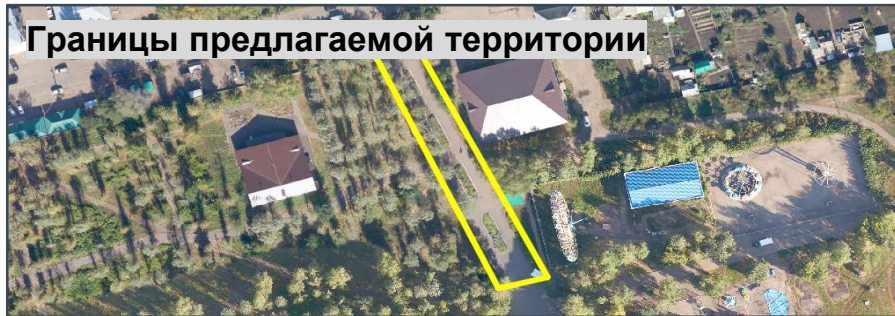

Полное наименование объекта: "Парк культуры и отдыха "Слава" (3 этап) 3 объект – северный вход

Благоустройство объекта предполагает: Устройство северного входа и алеи парка культуры и отдыха "Слава"

Что появится на территории: Входная арка из современных материалов, устройство мест отдыха, установка скамей с урнами для мусора, клумбы, освещение территории

Границы предлагаемой территории

Фотография текущего состояния территории